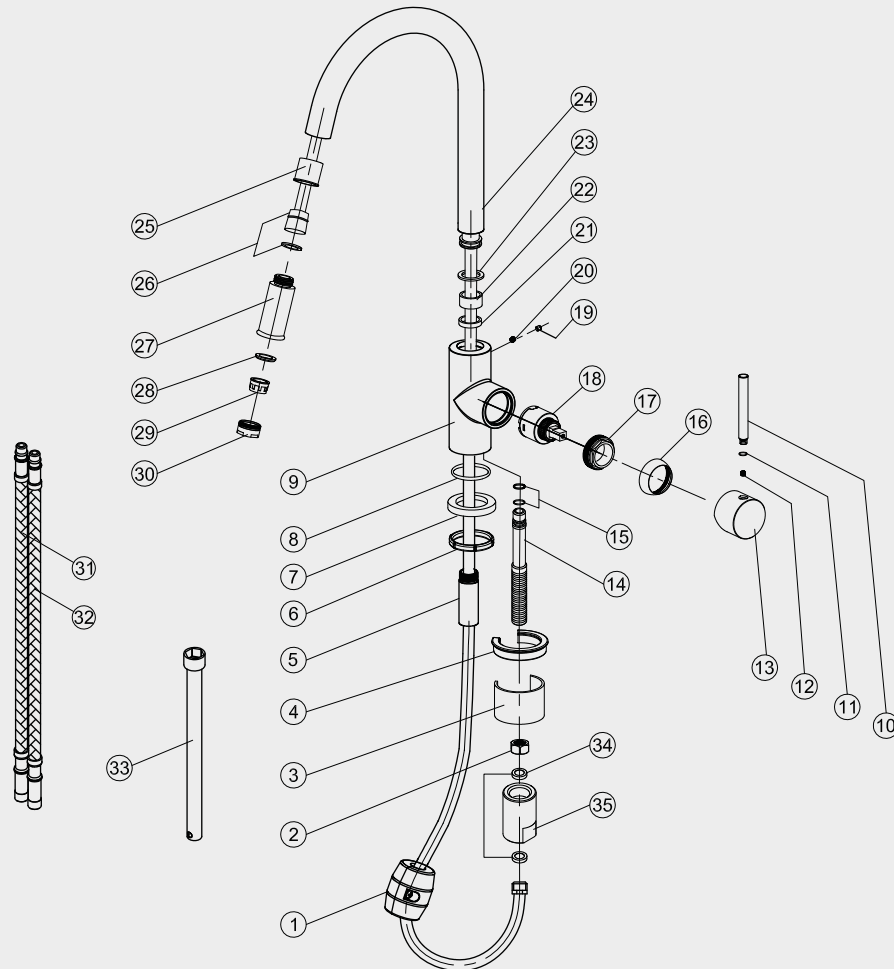

1. 1 Weight
2. 2 S17 Nut
3. 3 Fixing sheet
4. 4 Rubber
5. 5 Protection cover
6. 6 Base Rubber
7. 7 Base
8. 8 O ring
9. 9 Body
10. 10 Handle bar
11. 11 O ring
12. 12 Inner hex screw
13. 13 Handle base
14. 14 Spout connector
15. 15 O ring
16. 16 Cover ring
17. 17 Screw nut
18. 18 Cartridge
19. 19 Decoration rubber
20. 20 Inner hex screw
21. 21 O ring
22. 22 C ring
23. 23 C ring
24. 24 Bottom spout
25. 25 Plastic sleeve
26. 26 Hose
27. 27 Head
28. 28 O ring
29. 29 Aerator
30. 30 Aerator cover
31. 31 Flexible hose
32. 32 Flexible hose
33. 33 Tools
34. 34 Plane ring-sealing
35. 35 Connector

Steel Access Amber

Køkkenarmatur i rustfrit stål med udtrækkelig dyse som gør det nemmere at vaske op og holde køkkenvasken ren. Tidløs form med smarte funktioner.

Art nr   **RSK**

30042   8310541

Tekniske data:

Hulboring: 35 mm
Drejelig: 360°